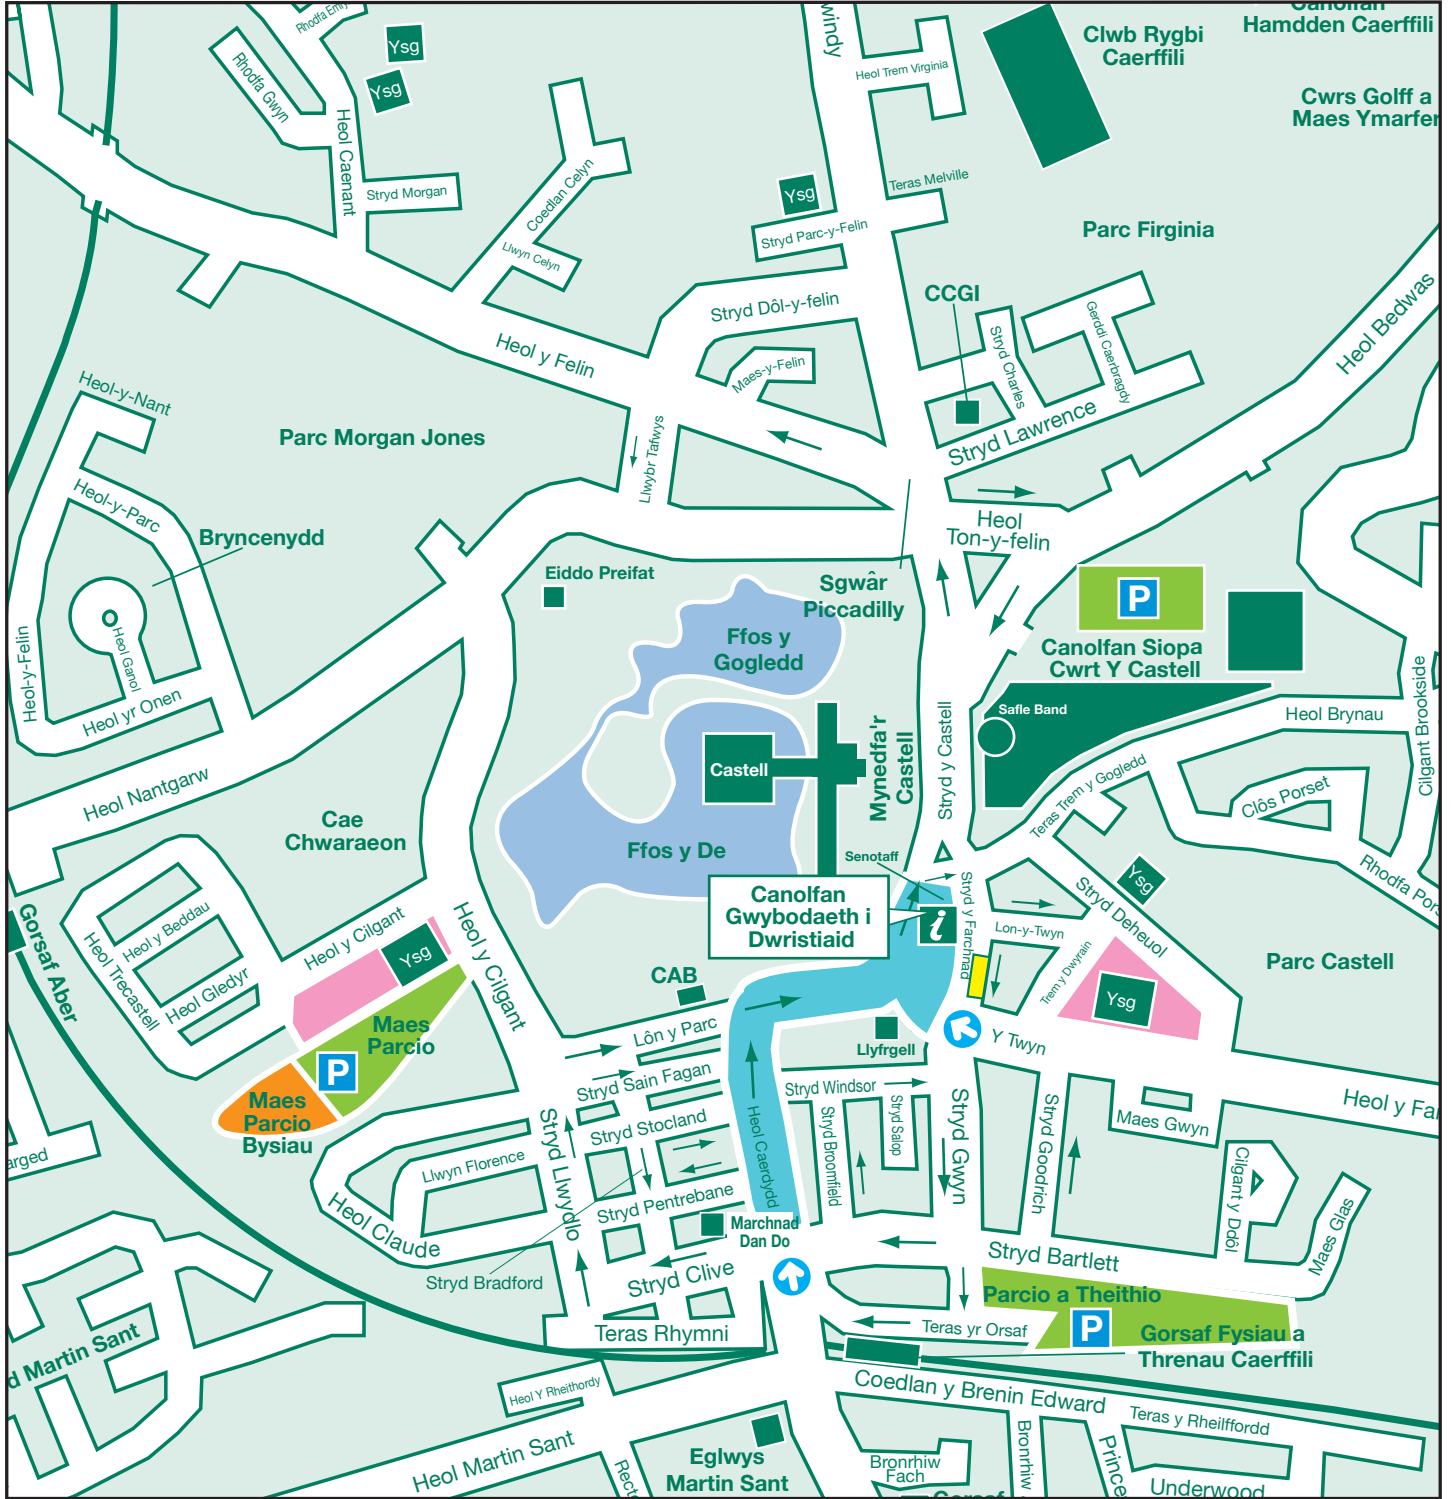

# Map Parcio

-  Mynedfa
-  Safle'r Digwyddiad / Ardal Cau'r Heolydd
-  Parcio i Fasnachwyr
-  Man codi a gollwng i fysus (CF83 1NX)
-  Parcio i fysus wedi archebu ymlaen llaw
-  Parcio Cyhoeddus