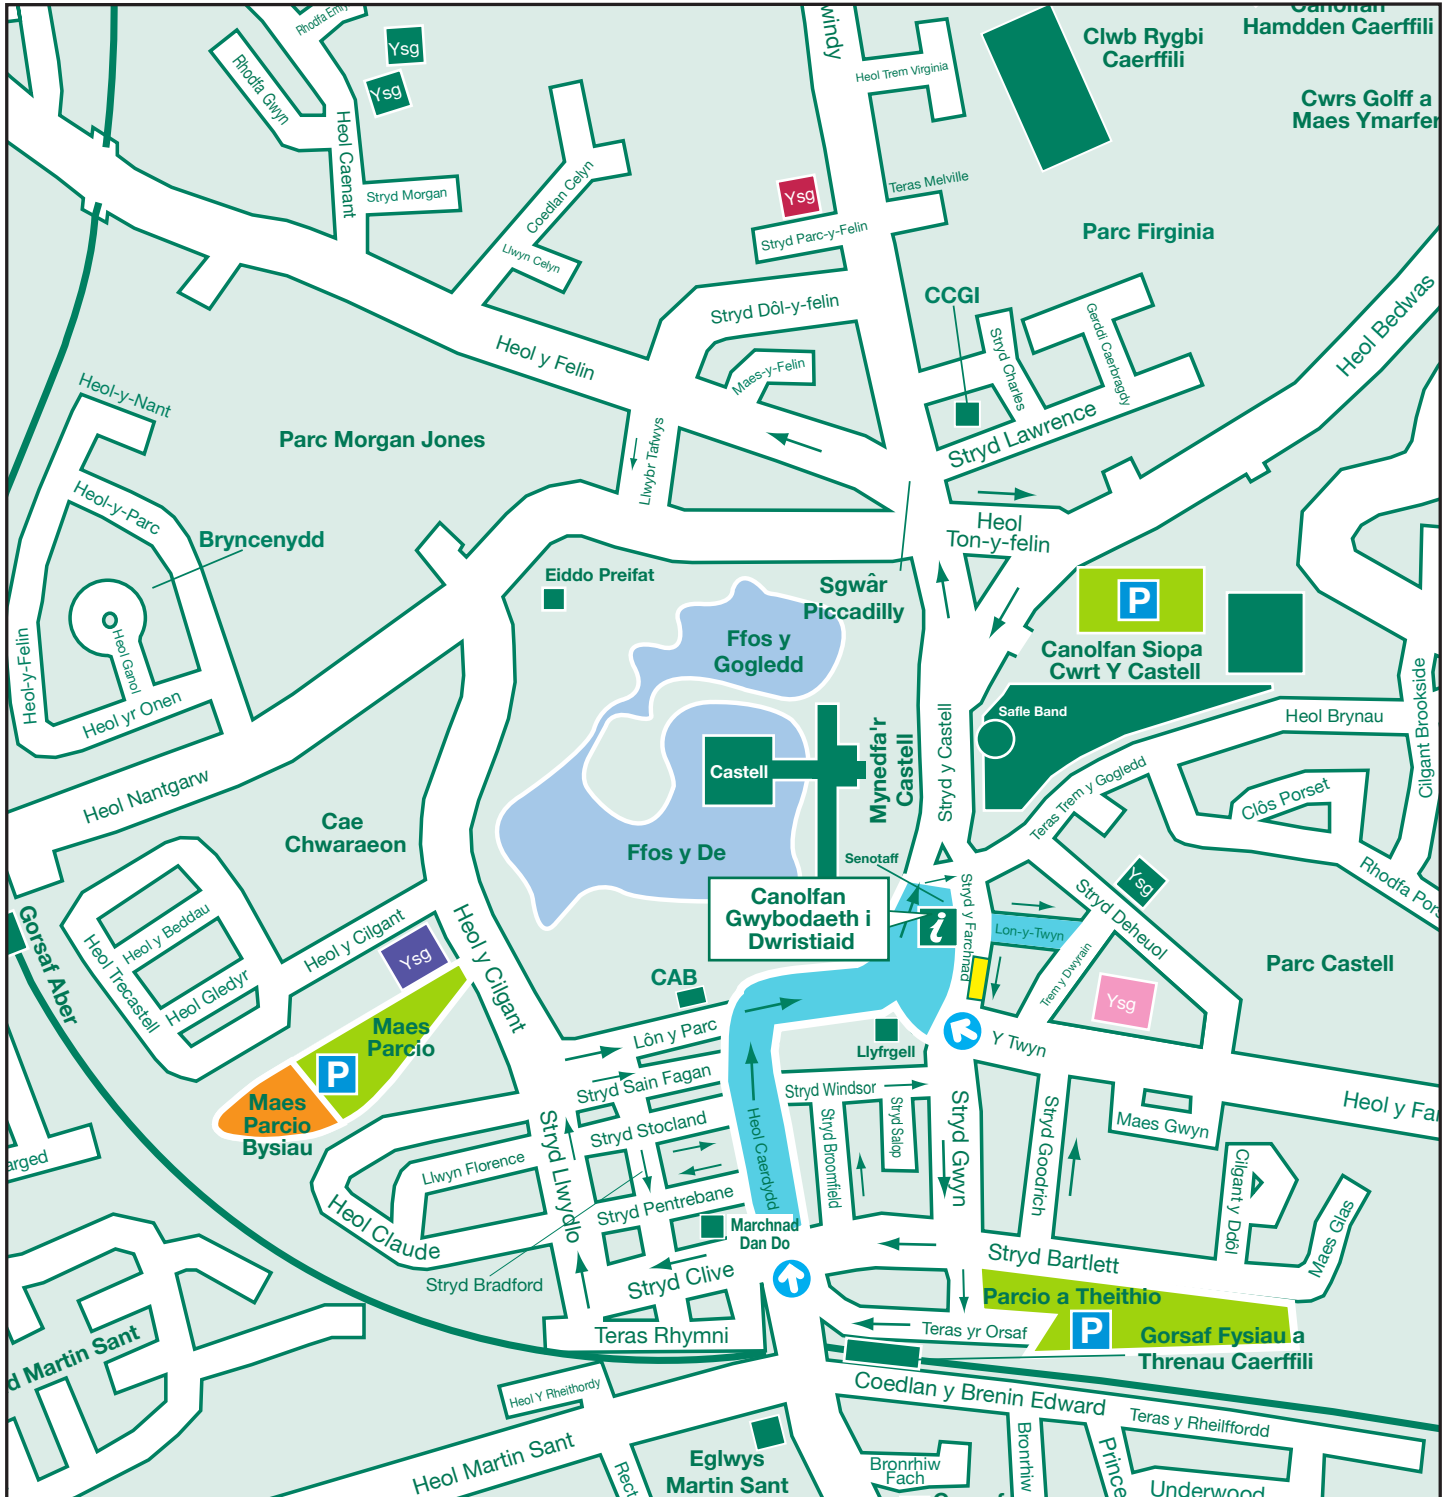

# Map Parcio

**Allwedd**

Fasnachwyr Mynedfa

Parcio i Fasnachwyr

Parcio i fysus wedi archebu ymlaen llaw

Parcio Cyhoeddus

Maes Parcio a Cherdded Cyhoeddus

Parcio i Gerddorion

Safle'r Digwyddiad / Ardal Cau'r Heolydd

Man codi a gollwng i fysus (CF83 1NX)