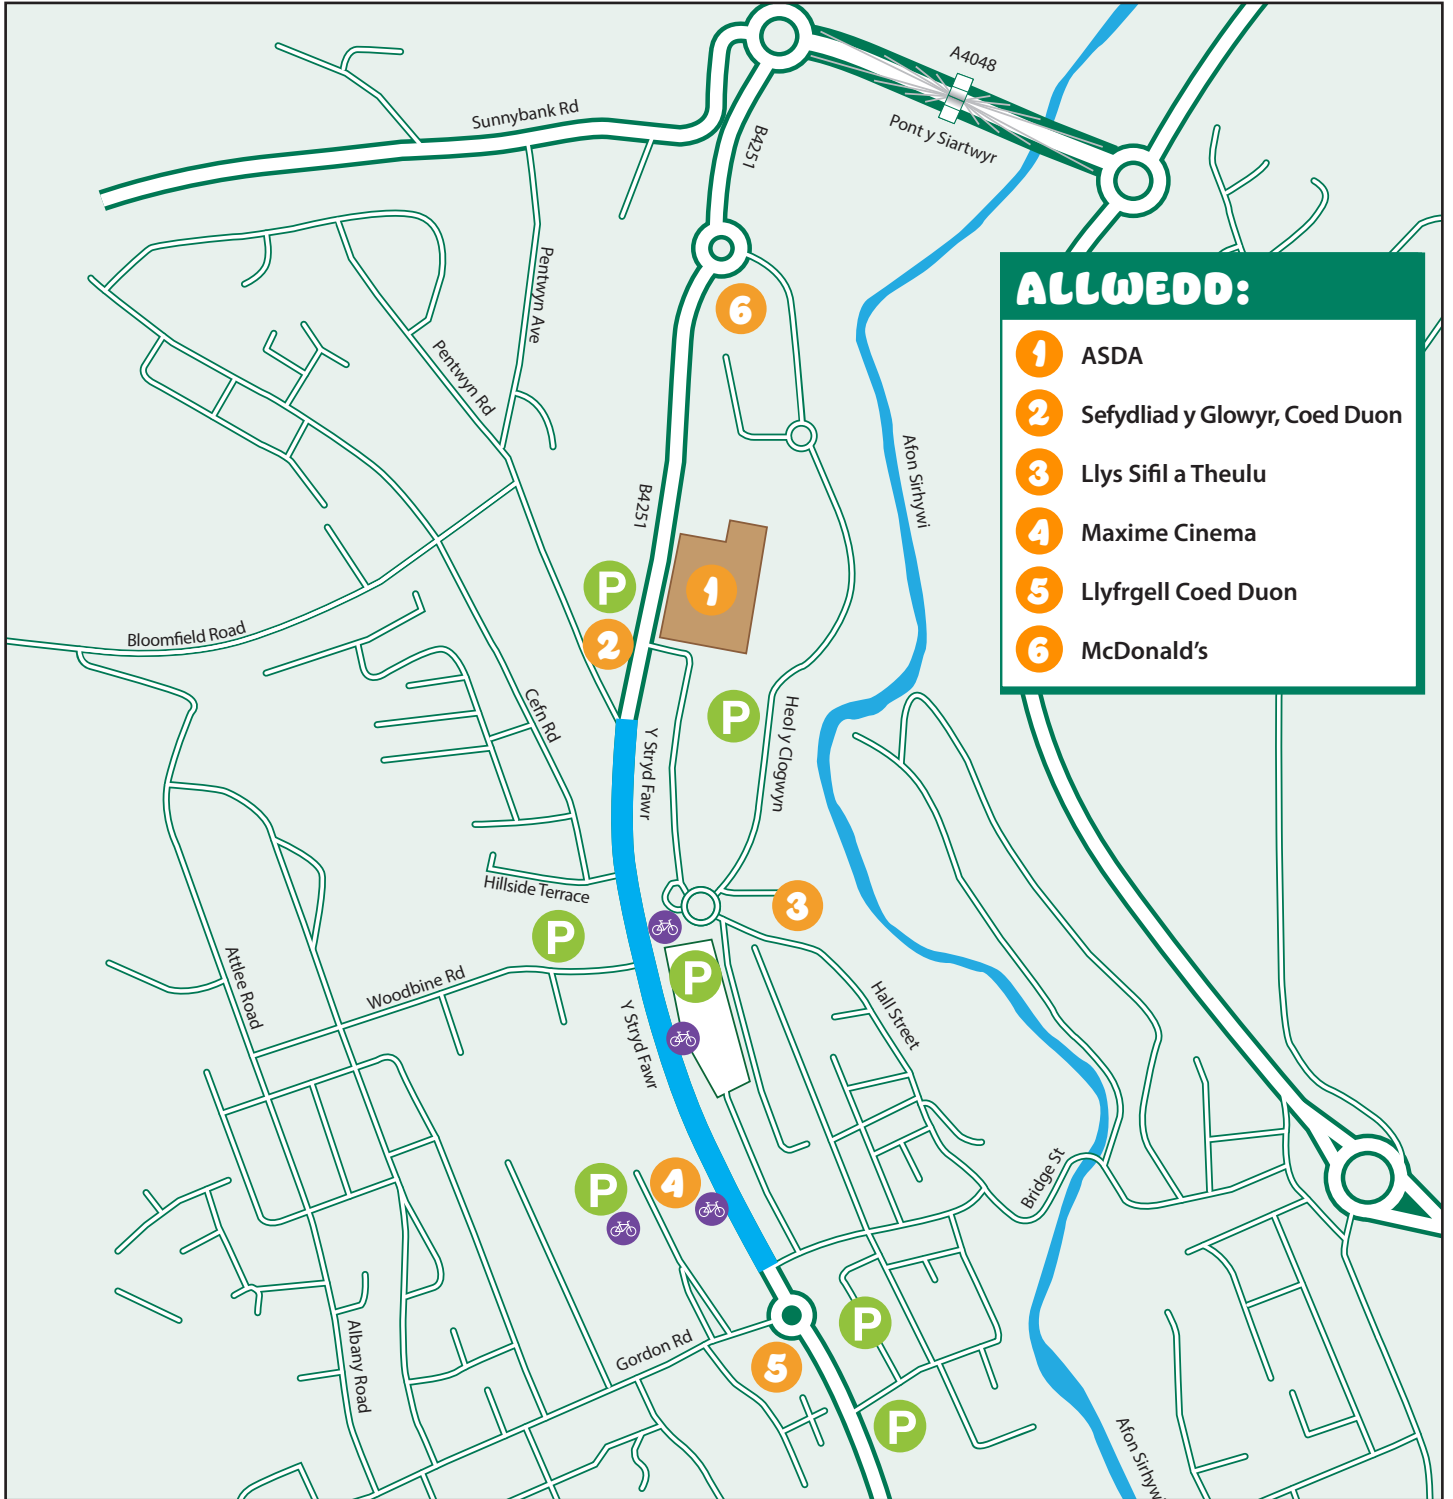

Ffair y Gwanwyn, Coed Duon

Map Parcio Cyhoeddus

ALLWEDD:

- 1 ASDA
- 2 Sefydliad y Glowyr, Coed Duon
- 3 Llys Sifil a Theulu
- 4 Maxime Cinema
- 5 Llyfrgell Coed Duon
- 6 McDonald's

-  Ardal y digwyddiad / ffyrdd ar gau
-  Maes parcio i'r cyhoedd, gan gynnwys cilfachau parcio i bobl anabl
-  Rheseli Beiciau