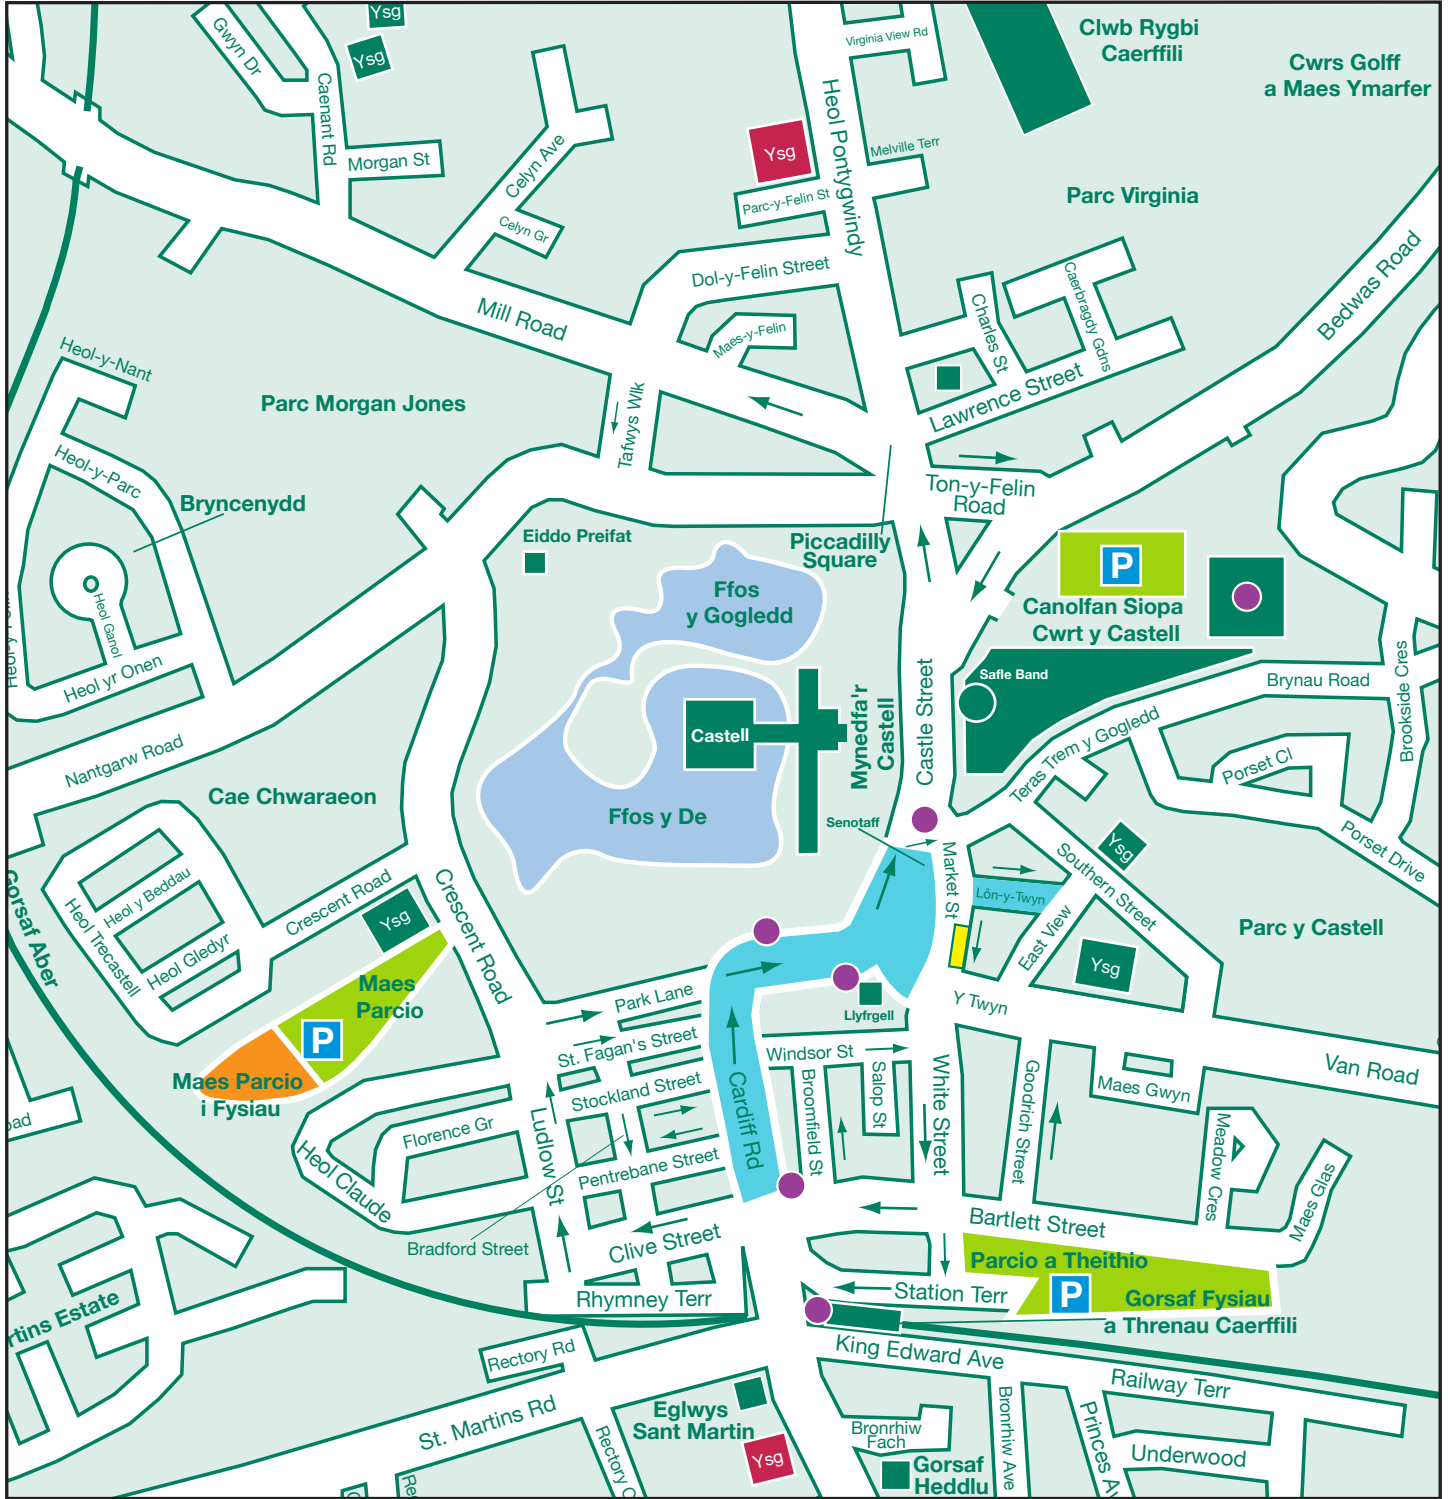

Map Parcio i'r Cyhoedd

- Safle'r digwyddiad / Ardal cau ffyrdd
- Man gollwng a chasglu i fysiâu (CF83 1NX)
- Parcio i fysiâu (wedi trefnu ymlaen llaw)
- Maes parcio i'r cyhoedd, gan gynnwys cilsfachau parcio i bobl anabl
- Rheseli beiciau
- Maes parcio a cherdded i'r cyhoedd