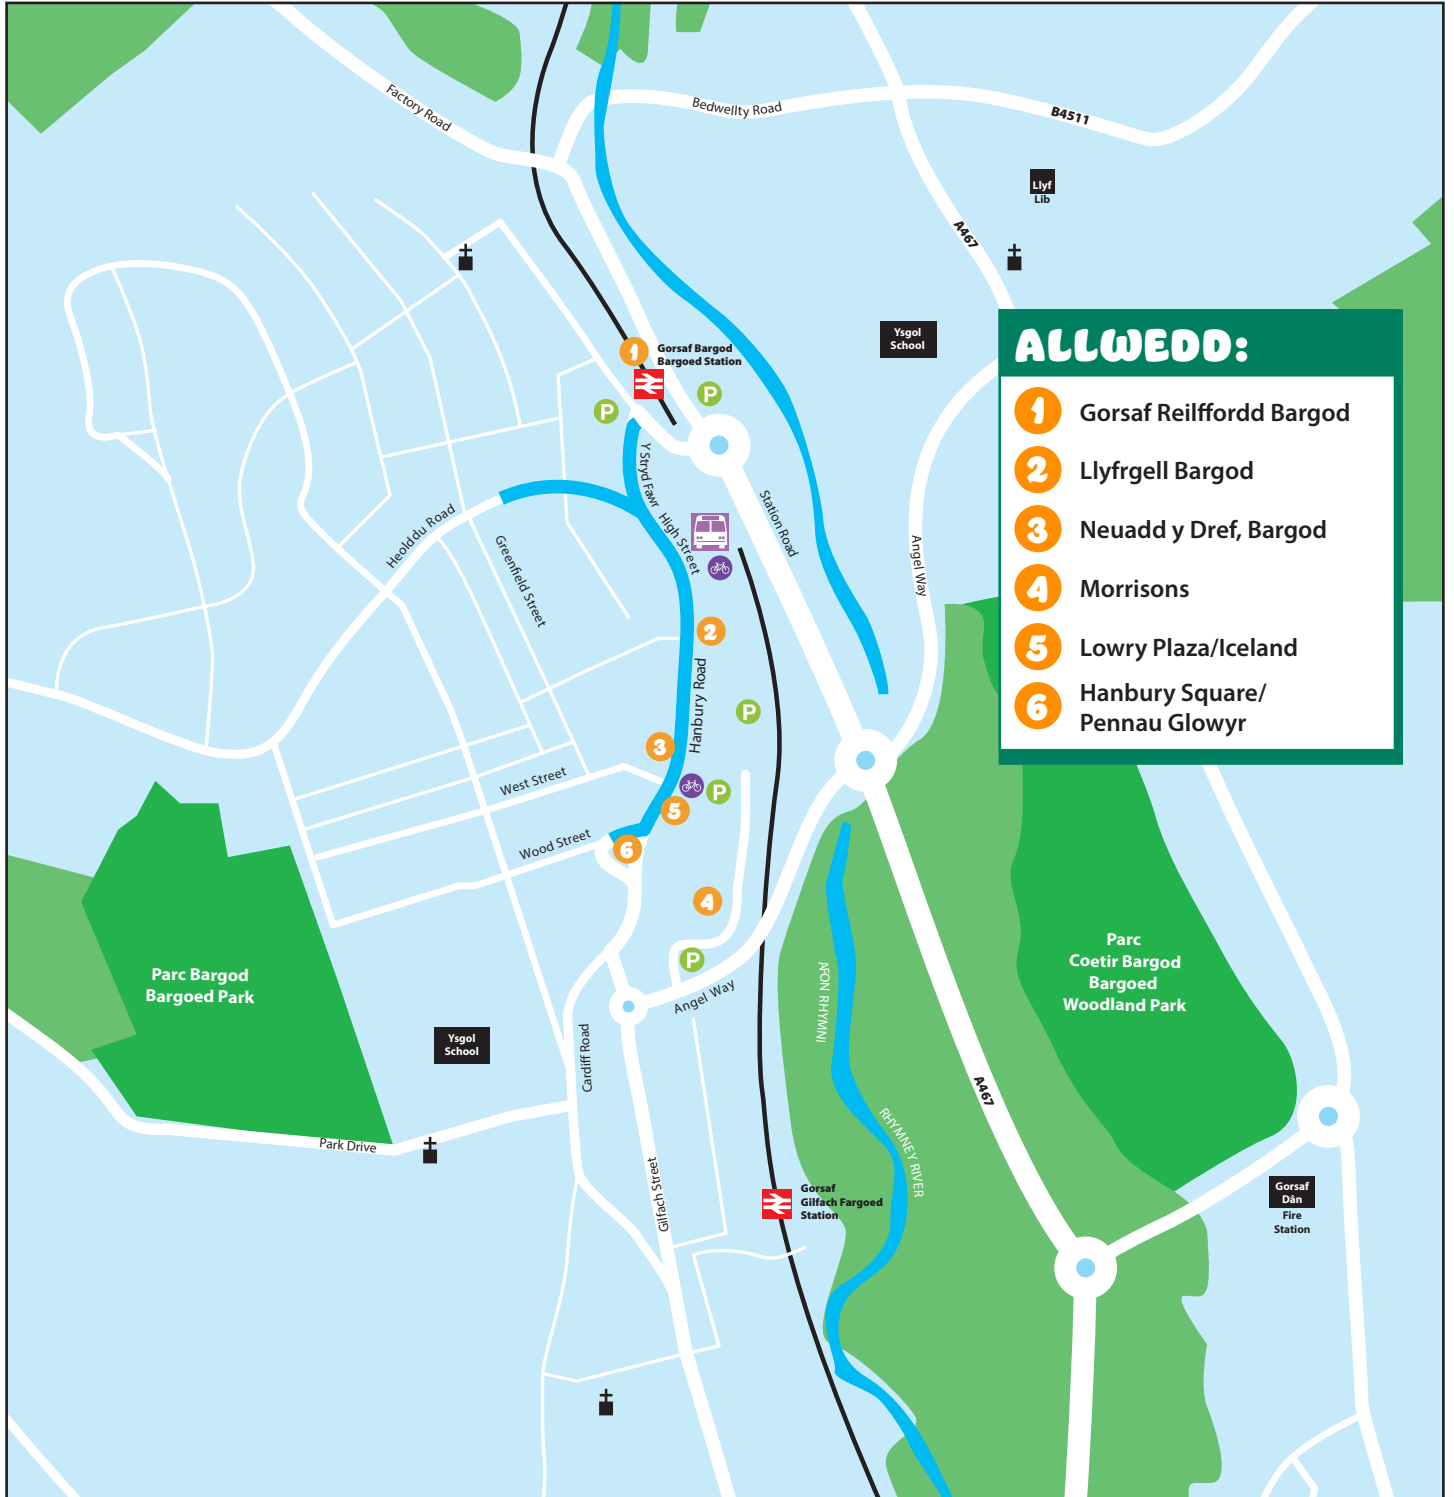

Ffair Fai Bargod

Map Parcio Cyhoeddus

ALLWEDD:

- 1 Gorsaf Reilffordd Bargoed
- 2 Llyfrgell Bargoed
- 3 Neuadd y Dref, Bargoed
- 4 Morrisons
- 5 Lowry Plaza/Iceland
- 6 Hanbury Square/Pennau Glowyr

 Safle'r digwyddiad/ffyrdd ar gau

 Maes parcio i'r cyhoedd, gan gynnwys cilfachau parcio i bobl anabl

 Rheseli Beiciau

Tim Caerffili
Yn Well gyda'n Gilydd