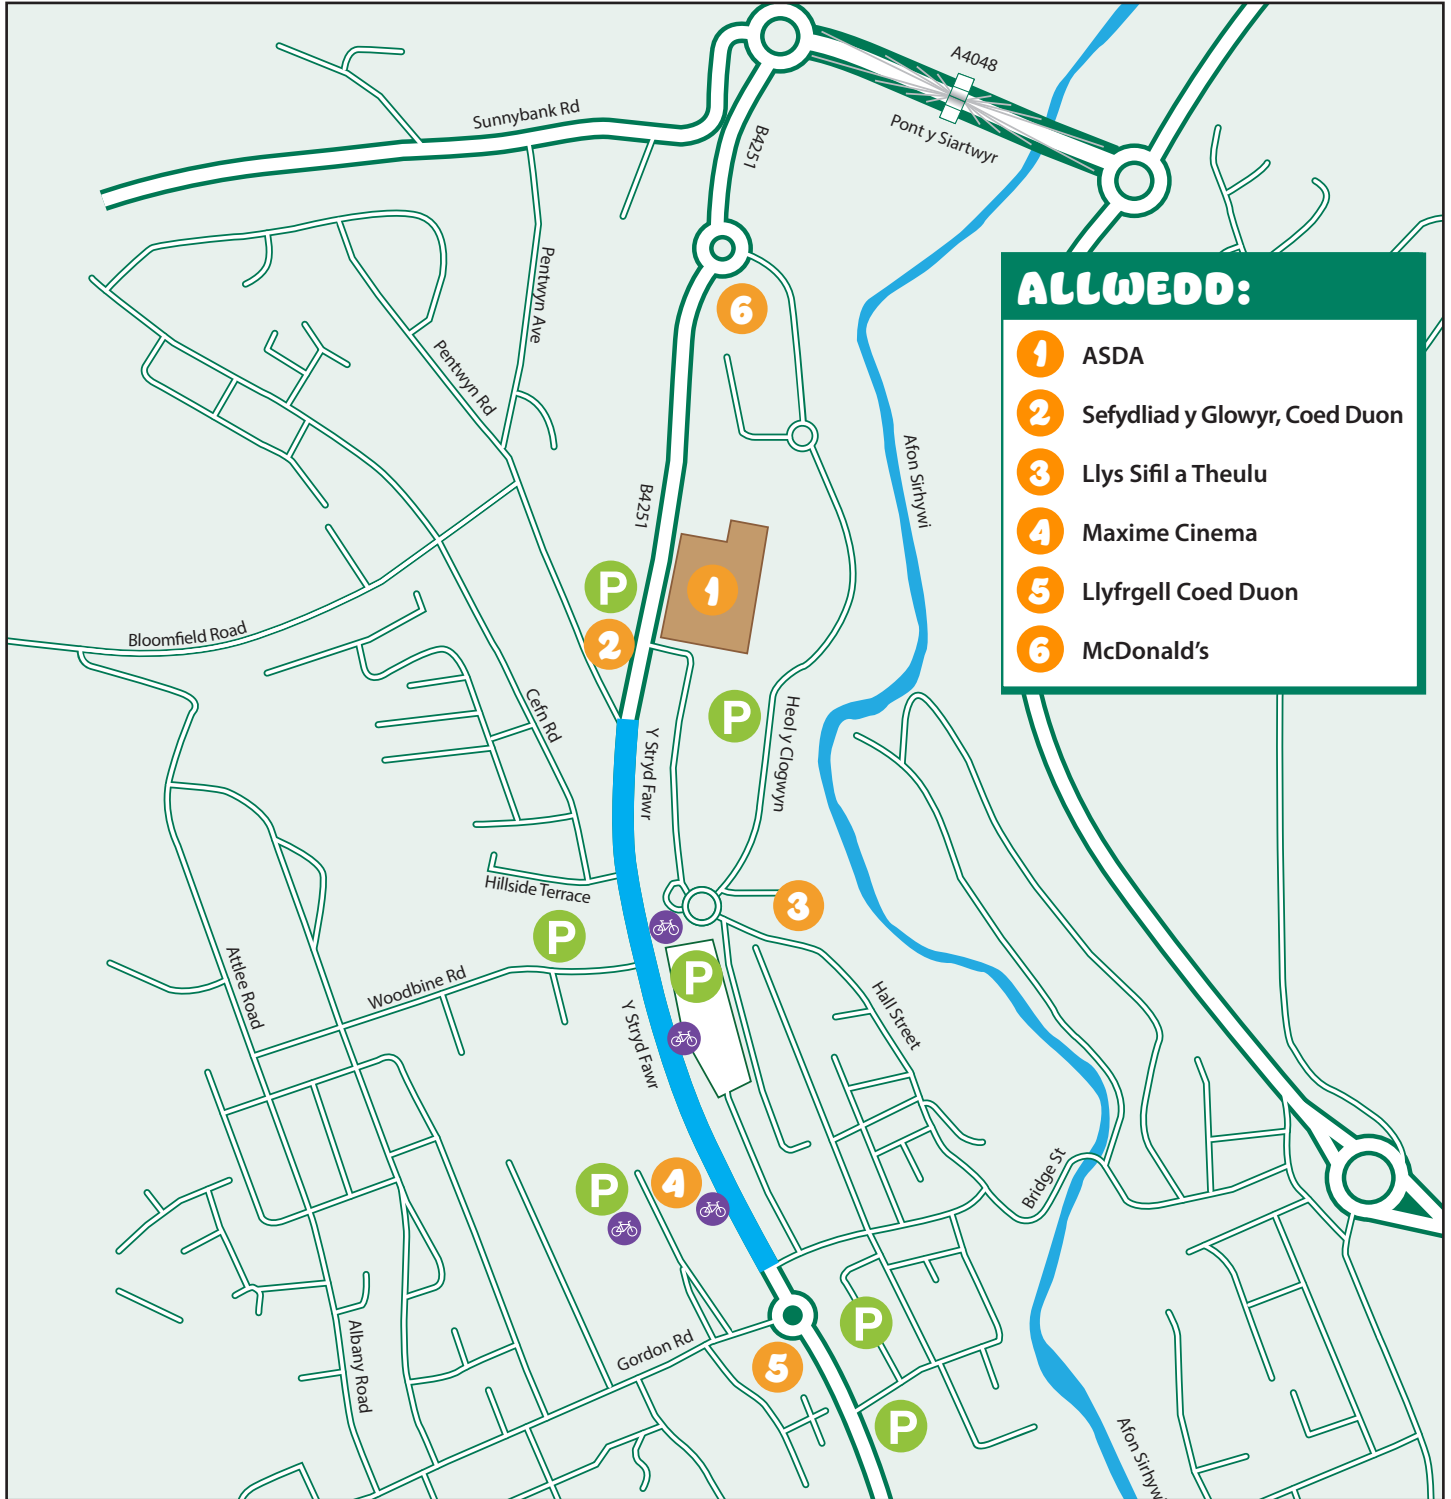

PARTI TRAETH COED DUON

Map Parcio Cyhoeddus

ALLWEDD:

- 1 ASDA
- 2 Sefydliad y Glowyr, Coed Duon
- 3 Llys Sifil a Theulu
- 4 Maxime Cinema
- 5 Llyfrgell Coed Duon
- 6 McDonald's

 Ardal y digwyddiad /
ffyrdd ar gau

 Maes parcio i'r cyhoedd, gan gynnwys
cilfachau parcio i bobl anabl

 Rheseli Beiciau

Tîm Caerffili
Yn Well gyda'n Gilydd