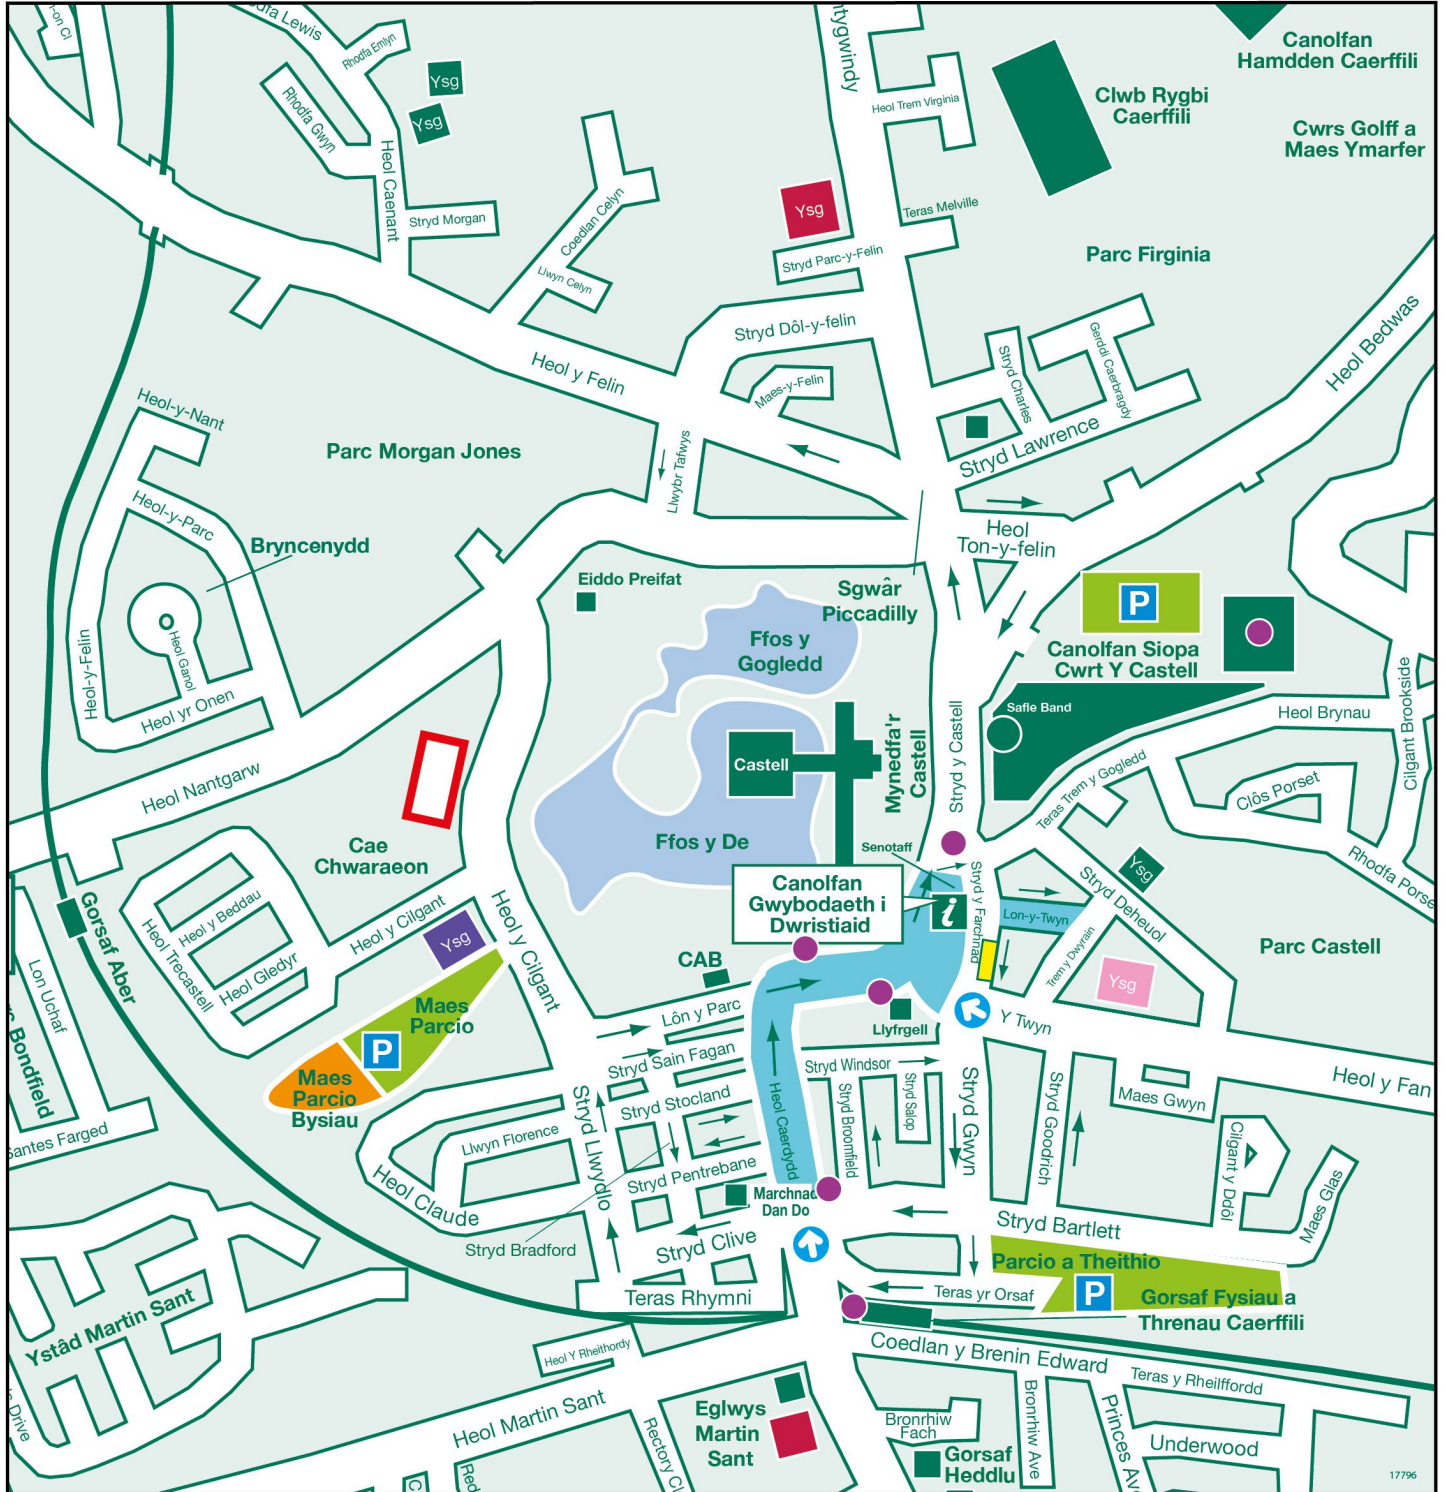

Map Parcio

- | | | | |
|----------------|--|---|--|
| Allwedd |  Fasnachwyr Mynedfa |  Man codi a gollwng i fysus (CF83 1NX) |  Parcio i Fasnachwyr |
| |  Safle'r Digwyddiad / Ardal Cau'r Heolydd |  Parcio i fysus wedi archebu ymlaen llaw |  Parcio Cyhoeddus / Anabl |
| |  Parcio i Ffair Hwyl / Ddiddanwyr |  Raciau Beiciau |  Maes Parcio a Cherdded Cyhoeddus |
| | | |  Parcio i Gerddorion |