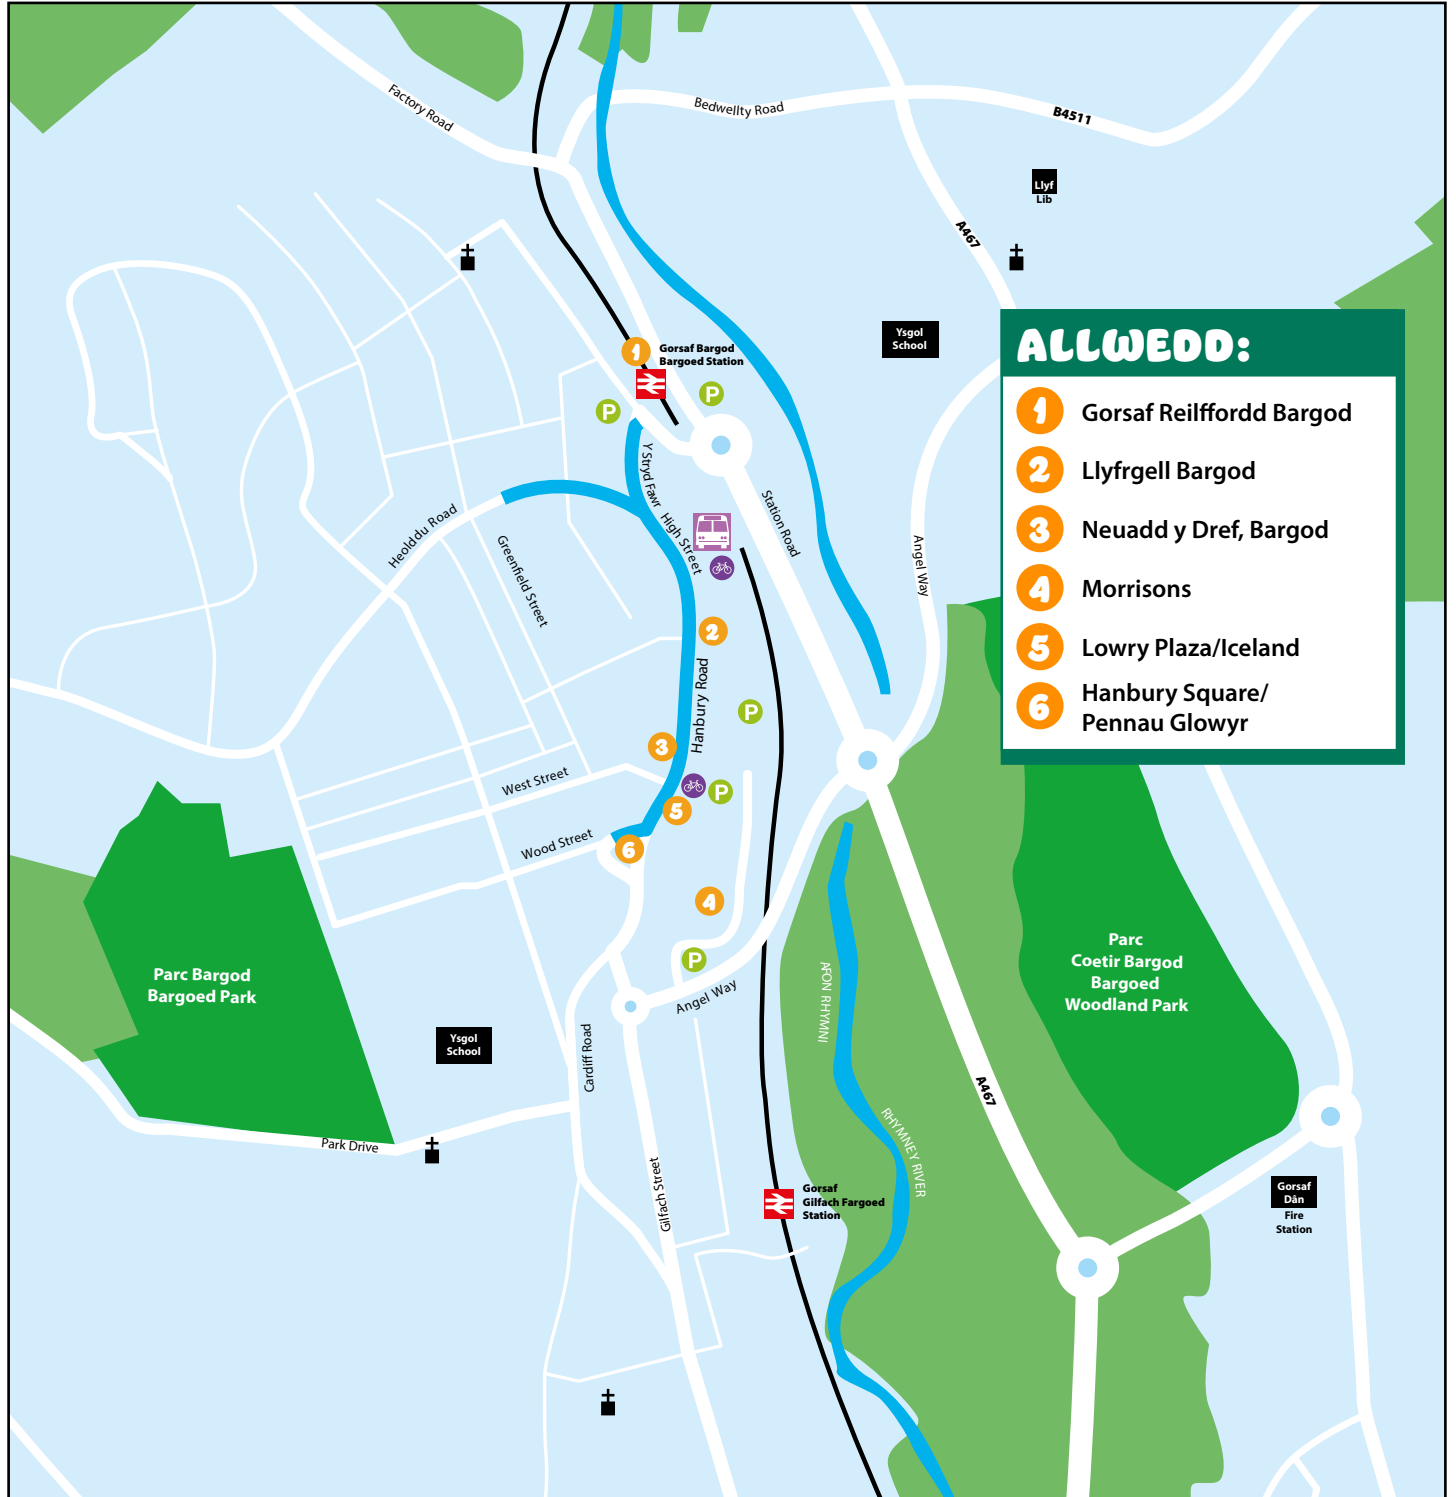

# GŴYL GERDDORIAETH YR HAF, BARGOD

## Map Parcio Cyhoeddus

### ALLWEDD:

- 1 Gorsaf Reilffordd Bargoed
- 2 Llyfrgell Bargoed
- 3 Neuadd y Dref, Bargoed
- 4 Morrisons
- 5 Lowry Plaza/Iceland
- 6 Hanbury Square/  
Pennau Glowyr

 Safle'r digwyddiad/  
ffyrdd ar gau

 Maes parcio i'r cyhoedd, gan gynnwys  
cilfachau parcio i bobl anabl

 Rheseli Beiciau

  
visitcaerphilly

Tim Caerffili  
Yn Well gyda'n Gilydd